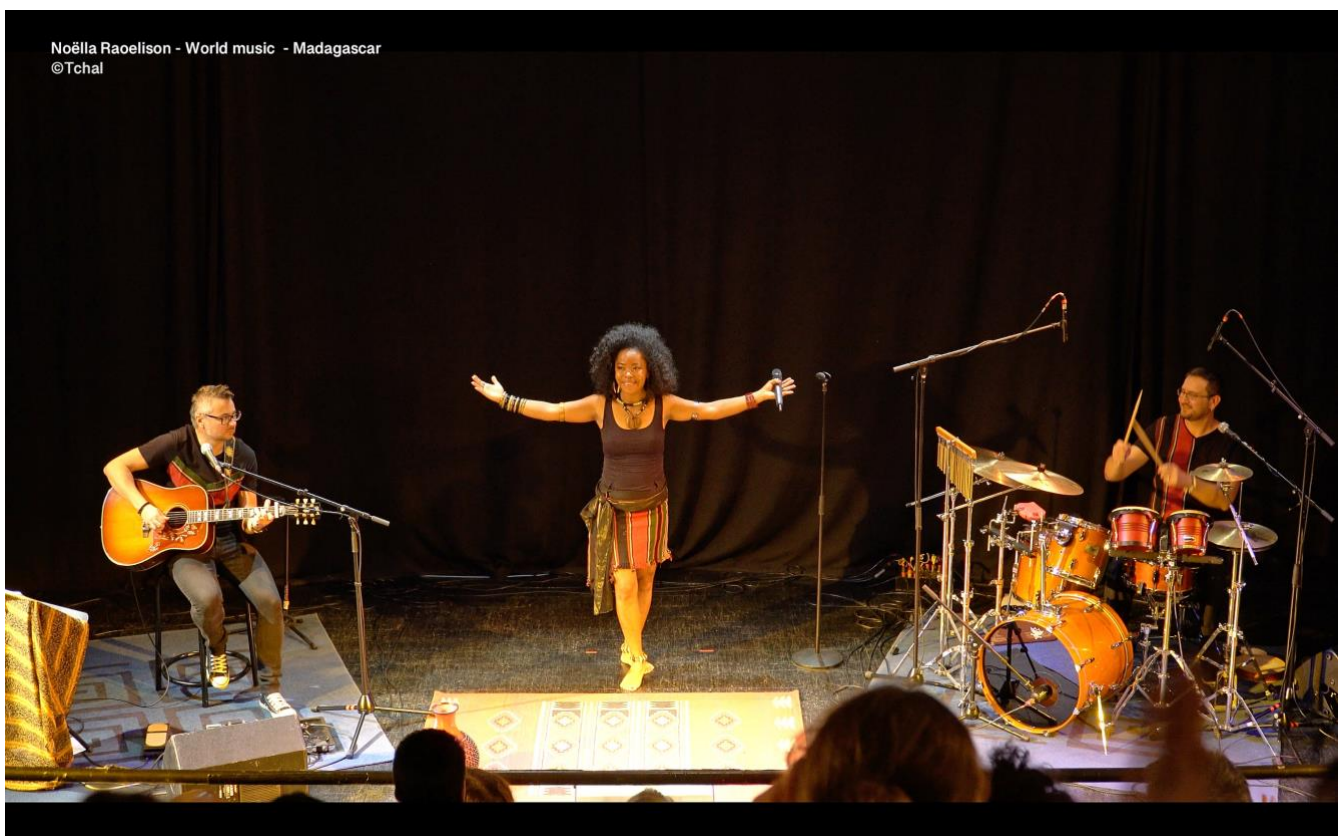

NOËLLA RAOELISON – World Music Madagascar

Noëlla Raelison est auteure - compositrice, chanteuse et danseuse, originaire de Madagascar.

Princesse Tanala, elle grandit dans le royaume du Menabe, au sud-ouest de Madagascar, berceau du blues malgache. Fille de musiciens, elle est bercée dès son plus jeune âge par les chants et les musiques traditionnelles de son pays et aussi par le rock , le blues ou la soul.

Noëlla Raelison nous propose une world music actuelle et puissante, qui allie tradition et modernité, chantée dans sa langue natale, le "sakalava", un dialecte percutant aux sonorités envoûtantes.

Elle a la volonté de faire passer des messages forts dans ses compositions. Ces chansons, inspirées de son vécu et représentatives d'un monde en mouvement, nous parlent de déracinement, d'exil, d'écologie, de corruption... de retour aux sources.

En live, en plus de ses compositions, elle interprète des reprises de Miriam Makeba, Angelique Kidjo, Mikea (Madagascar), Njava (Madagascar) et aussi des chants de différentes régions et tribus, pour faire connaître la diversité culturelle de Madagascar.

## ACTUALITE :

Différentes interviews et showcases pour la sortie de l'album Nostalgie sont programmées de juin à décembre 2023. Noëlla sera sur scène pour différents festivals et événements cet été. Enregistrement de nouvelles compositions et booking pour la saison 2024.